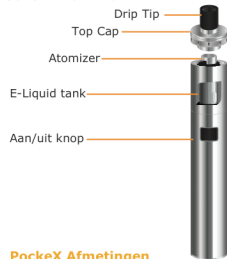

aspire®

POCKEX GEBRUIKERS HANDLEIDING

Novus Fumus
Elektronische rookwaren

PockeX AIO

PockeX Afmetingen

Diameter: 19.7mm
Lengte: 117.7mm

PockeX Eigenschappen

- Vullen vanaf de top
- Coils vervangen zonder knoeien
- Luchtdoorvoer
- 2ml Tank capaciteit
- Nautilus U-Tech Coil 0.6 Ohm

Plaatsen van de Coil

1. Verwijder de Top Cap
2. Vul de tank met E-Liquid (tot aan het MAX streepje)
3. Plaats de Top Cap terug op de e-sigaret

1

PockeX Aan/uit zetten:

- Druk 5x kort achter elkaar op de aan/uit knop om de e-sigaret aan te zetten.
- U kunt de capaciteit van de batterij aflezen aan de hand van de LED kleur bij de aan/uit knop.

Bij 30% of meer: Blauwe LED
Bij 30% of minder: Roze LED

PockeX Eigenschappen

- De e-sigaret schakelt automatisch uit zodra de aan/uit knop langer dan 10 seconden achter elkaar wordt ingedrukt.

- Kortsluiting beveiliging: Om explosie of oververhitting te voorkomen schakelt de PockeX AIO zich automatisch uit zodra kortsluiting zich voordoet. De LED zal oplichten in blauw en roze.